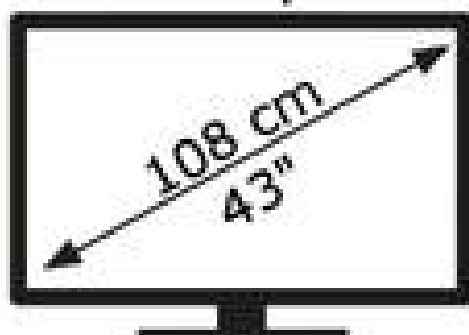

## 88 kWh/1000h

3840 px

2160 px

2019/2013

50650066